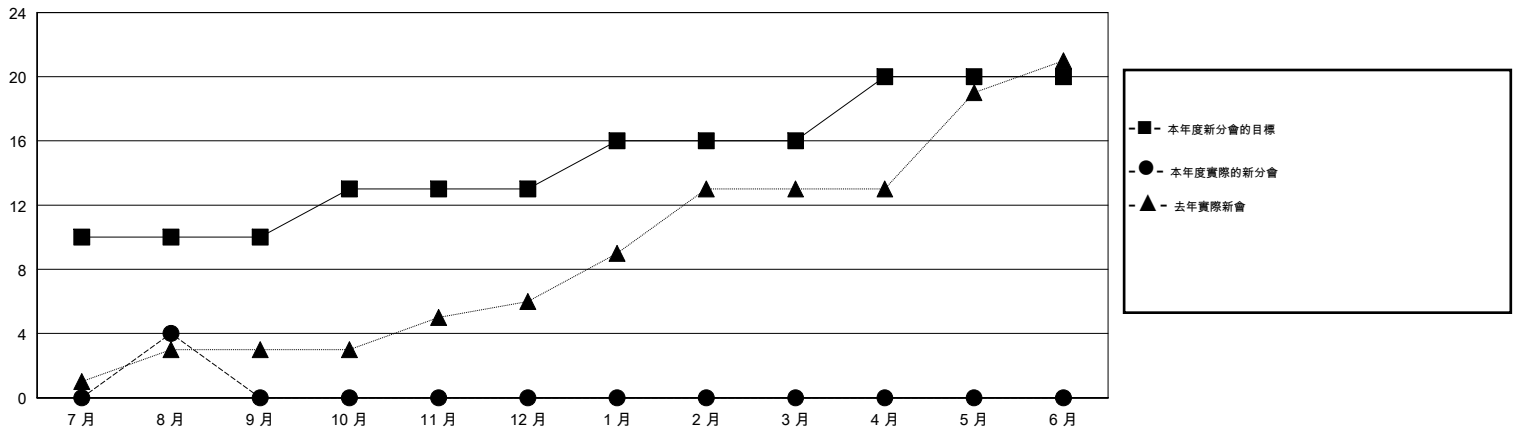

MONTHLY MEMBERSHIP PROGRESS REPORT

District 386

Results as of: 8/31/2016

GMT: ZE RAN SU

地點 CHINA

GMT憲章區 5

分會				
成果 2016-2017				
季	新分會目標	新會	會員流失的分會	淨增/減
7月/8月/9月	10	4	5	-1
10月/11月/12月	3	0	0	0
1月/2月/3月	3	0	0	0
4月/5月/6月	4	0	0	0

位會員@每位須繳				
成果 2016-2017				
季	新會員目標	增加的授証/新會員	退會人數	淨增/減
7月/8月/9月	330	496	58	438
10月/11月/12月	280	0	0	0
1月/2月/3月	210	0	0	0
4月/5月/6月	40	0	0	0

目標與實際新會累積