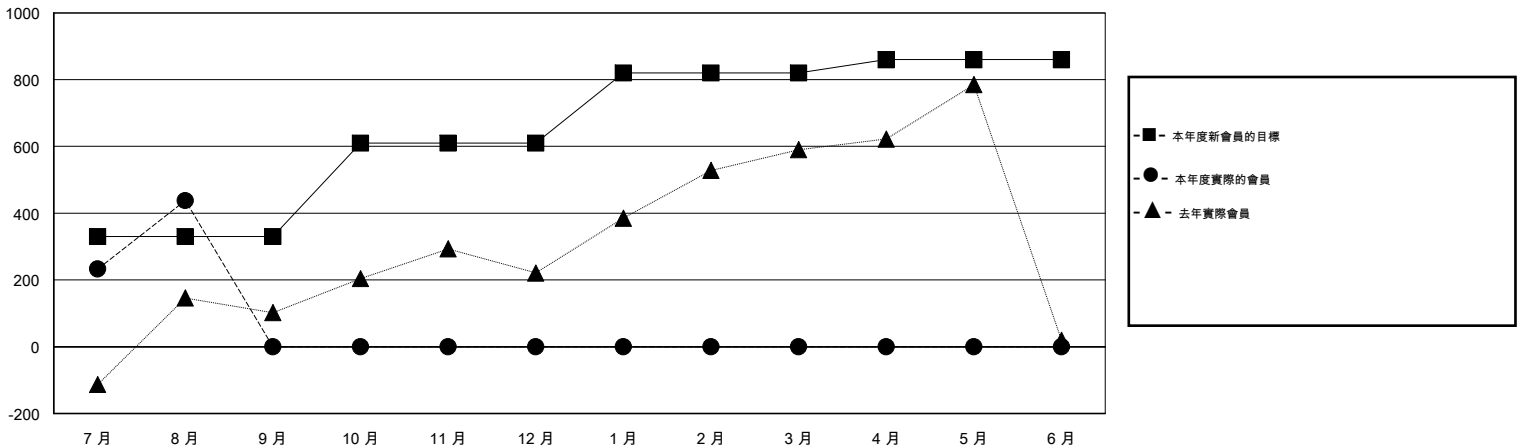

目標和實際會員累積

已取消的分會: 5	87 CLUBS OF 134 增添1位或以上的新會員	性別分佈
放棄的會員	點擊這裡取得健康評估資料	男 2,429 (56.34%)
		女 1,882 (43.66%)
		家庭單位會員 318
		戶長 156
過世 0		非戶長 162
分會已取消 0		
其他 58		
總計 58